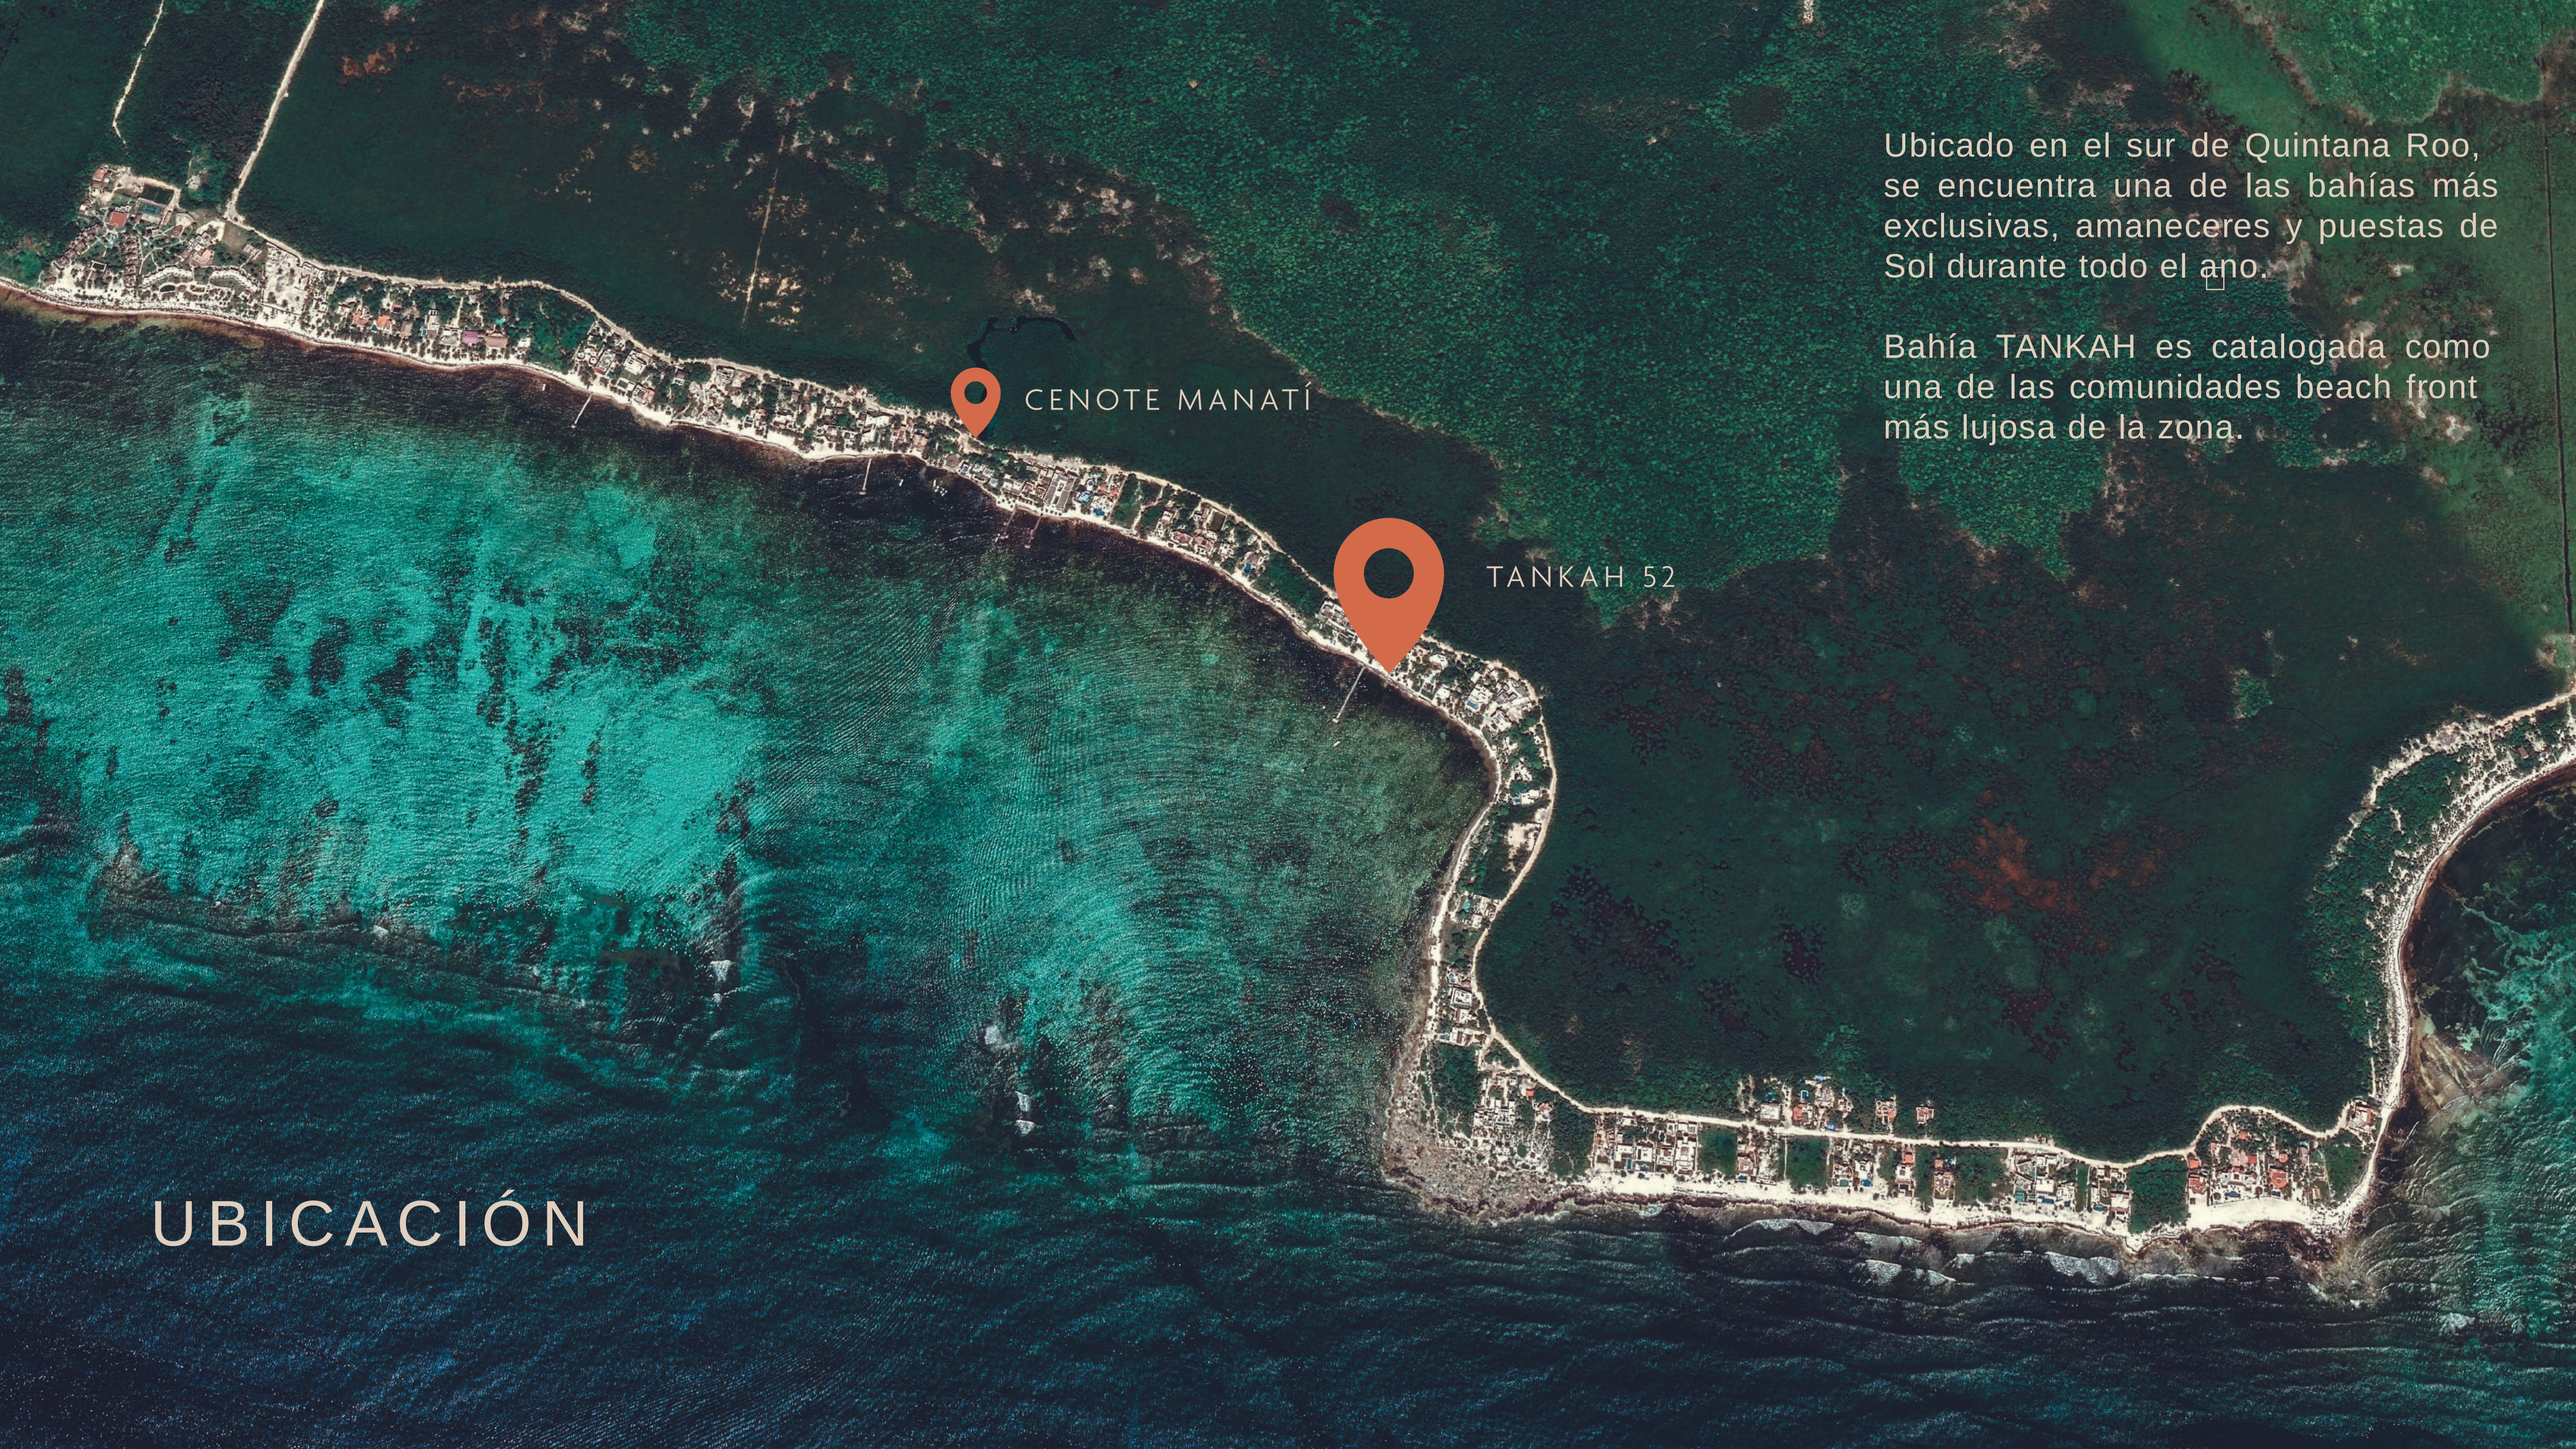

Ubicado en el sur de Quintana Roo, se encuentra una de las bahías más exclusivas, amaneceres y puestas de Sol durante todo el año.

Bahía TANKAH es catalogada como una de las comunidades beach front más lujosa de la zona.

CENOTE MANATÍ

TANKAH 52

UBICACIÓN

# SANTUARIO DE LUJO

Delineamos la arquitectura dinámica y sutil de este desarrollo para navegar los amaneceres que te acompañarán todos los días, sosteniendote desde la punta de tus pies para acariciar las infinitas vistas al mar caribe.